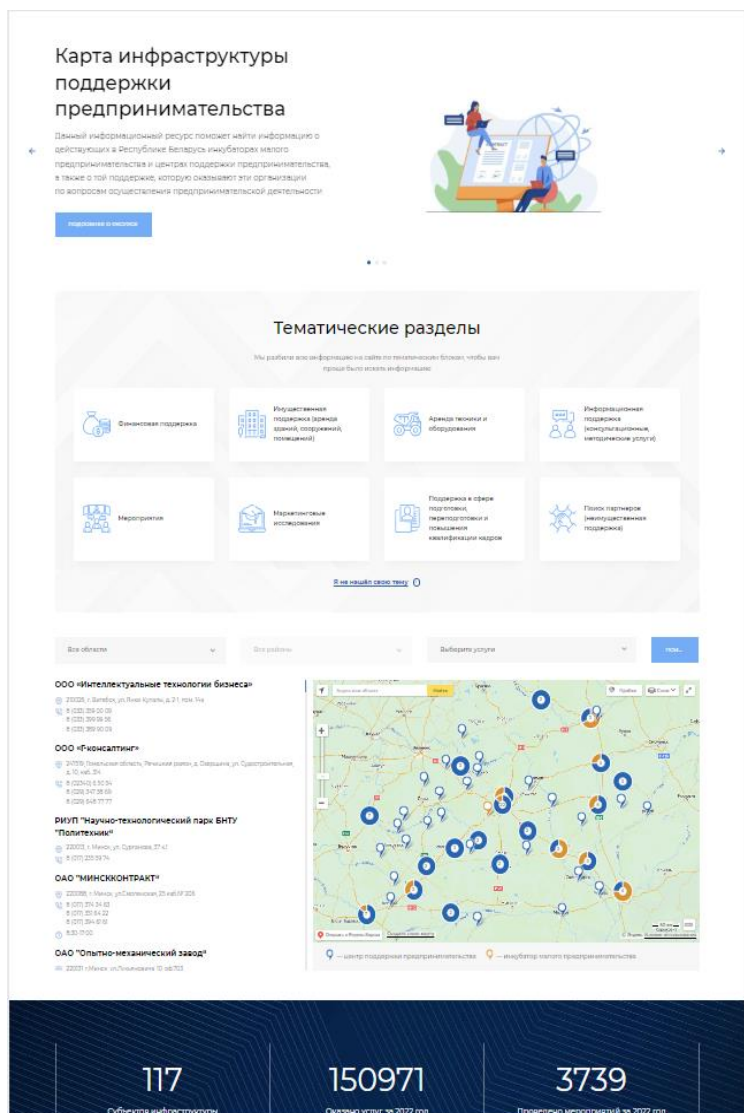

## Для поддержки МСП

# Минэкономики запустило новый цифровой ресурс\*!!!

**Вся информация**  
о существующих в стране  
субъектах  
инфраструктуры поддержки  
предпринимательства  
**в одном месте!**

- Поиск по тематике волнующего вопроса
- Поиск по местоположению субъекта
- Важные мероприятия
- Основные НПА
- Полезная информация